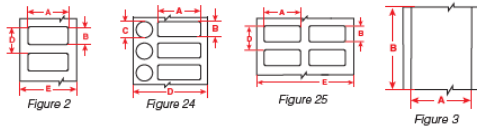

インクジェットプリンター ブレイディ J2000 用ラベル

2019/12/1

PN	商品名	ラベル数/1巻	形状	基材名	色	ラベルサイズ		
						A(mm)	B(mm)	C(mm)
150019	J20-136-7425J	1,500	Figure2	B-7425J	白	38.10	19.05	-
150018	J20-137-7425J	1,500	Figure2	B-7425J	白	50.80	25.40	-
150011	J20-151-7425J	2,000	Figure2	B-7425J	白	50.80	6.35	-
150005	J20-152-7425J	2,000	Figure25	B-7425J	白	25.40	9.52	-
150025	J20-179-7425J	1,500	Figure2	B-7425J	白	25.40	25.40	-
150545	J20-18-7425J	1,000	Figure2	B-7425J	白	76.20	25.40	-
150022	J20-235-7425J	1,250	Figure2	B-7425J	白	38.10	25.40	-
150023	J20-249-7425J	1,500	Figure24	B-7425J	白	25.40	9.52	9.52
150033	J20-251-7425J	1,500	Figure24	B-7425J	白	25.40	12.70	11.18
150016	J20-256-7425J	1,500	Figure2	B-7425J	白	33.02	15.24	-
150007	J20-257-7425J	1,500	Figure2	B-7425J	白	20.95	6.35	-
150028	J20-258-7425J	900	Figure2	B-7425J	白	38.10	44.45	-
150543	J20-260-7425J	340	Figure2	B-7425J	白	55.12	85.09	-
150541	J20-261-7425J	270	Figure2	B-7425J	白	74.93	110.00	-
150544	J20-262-7425J	200	Figure2	B-7425J	白	104.90	154.90	-
150020	J20-37-7425J	1,500	Figure25	B-7425J	白	38.10	12.70	-
150024	J20-53-7425J	2,000	Figure2	B-7425J	白	50.80	12.70	-
150006	J20-59-7425J	2,000	Figure2	B-7425J	白	25.40	12.70	-
150015	J20-88-7425J	2,000	Figure25	B-7425J	白	25.40	19.05	-
150542	J20C-1125-7425J	1(連続紙)	Figure3	B-7425J	白	28.57	30.48M	-
150547	J20C-2250-7425J	1(連続紙)	Figure3	B-7425J	白	57.15	30.48M	-