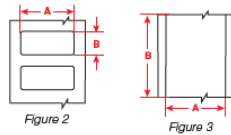

インクジェットプリンター ブレイディ J2000 用ラベル

2019/12/1

PN	商品名	ラベル数/1巻	形状	基材名	色	ラベルサイズ		
						A(mm)	B(mm)	C(mm)
150546	J20-18-2595	1,000	Figure2	B-2595	白	76.20	25.40	-
150026	J20-260-2569	340	Figure2	B-2569	白	55.12	85.09	-
150750	J20-260-2585	340	Figure2	B-2585	白	55.12	85.09	-
150013	J20-260-2595	340	Figure2	B-2595	白	55.12	85.09	-
150003	J20-261-2569	270	Figure2	B-2569	白	74.93	109.98	-
150751	J20-261-2585	270	Figure2	B-2585	白	74.93	109.98	-
150027	J20-261-2595	270	Figure2	B-2595	白	74.93	109.98	-
150029	J20-262-2569	200	Figure2	B-2569	白	104.90	154.90	-
150752	J20-262-2585	200	Figure2	B-2585	白	104.90	154.90	-
150032	J20-262-2595	200	Figure2	B-2595	白	104.90	154.90	-
150021	J20C-1125-2569	200	Figure3	B-2569	白	28.57	30.48M	-
150021	J20C-1125-2569	1(連続紙)	Figure3	B-2569	白	28.57	30.48M	-
150010	J20C-1125-2595	1(連続紙)	Figure3	B-2595	白	28.57	30.48M	-
150031	J20C-2250-2569	1(連続紙)	Figure3	B-2569	白	57.15	30.48M	-
150758	J20C-2250-2585	1(連続紙)	Figure3	B-2585	白	57.15	30.48M	-
150014	J20C-2250-2595	1(連続紙)	Figure3	B-2595	白	57.15	30.48M	-
150012	J20C-2500-2551	1(連続紙)	Figure3	B-2551	白	63.50	15.24M	-
150008	J20C-3250-2551	1(連続紙)	Figure3	B-2551	白	82.55	15.24M	-
150009	J20C-4000-2569	1(連続紙)	Figure3	B-2569	白	101.60	30.48M	-
150759	J20C-4000-2585	1(連続紙)	Figure3	B-2585	白	101.60	30.48M	-
150017	J20C-4000-2595	1(連続紙)	Figure3	B-2595	白	101.60	30.48M	-
151107	J20C-1125-2581	1(連続紙)	Figure3	B-2581	白	28.57	30.48M	-
151108	J20C-2250-2581	1(連続紙)	Figure3	B-2581	白	57.15	30.48M	-
151109	J20C-4000-2581	1(連続紙)	Figure3	B-2581	白	101.60	30.48M	-
151119	J20-164-2550	1,200	Figure2	B-2550	白	22.86	22.86	-
151120	J20-235-2550	1,050	Figure2	B-2550	白	38.10	25.40	-
151121	J20-88-2550	2,700	Figure2	B-2550	白	25.40	19.05	-
151122	J20-256-2550	1,600	Figure2	B-2550	白	33.02	15.24	-
151123	J20-17-2550	1,000	Figure2	B-2550	白	50.80	12.70	-
151124	J20-53-2550	1,900	Figure2	B-2550	白	50.80	12.70	-
151125	J20-166-2550	850	Figure2	B-2550	白	63.50	31.75	-
151126	J20-7-2550	850	Figure2	B-2550	白	69.85	31.75	-
151127	J20-18-2550	1,050	Figure2	B-2550	白	76.20	25.40	-
151128	J20-19-2550	550	Figure2	B-2550	白	76.20	50.80	-
151129	J20-20-2550	200	Figure2	B-2550	白	76.20	127.00	-
151130	J20-77-2550	280	Figure2	B-2550	白	101.60	101.60	-
151131	J20-25-2550	180	Figure2	B-2550	白	101.60	152.40	-
151132	J20-55-2550	550	Figure2	B-2550	白	101.60	50.80	-
151133	J20C-2000-2550	1(連続紙)	Figure3	B-2550	白	50.80	30.48M	-
151134	J20C-3000-2550	1(連続紙)	Figure3	B-2550	白	76.20	30.48M	-
151135	J20C-4000-2550	1(連続紙)	Figure3	B-2550	白	101.60	30.48M	-